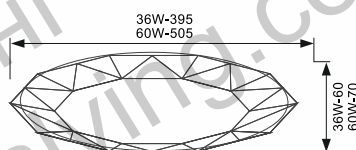

JEWEL LED 60W